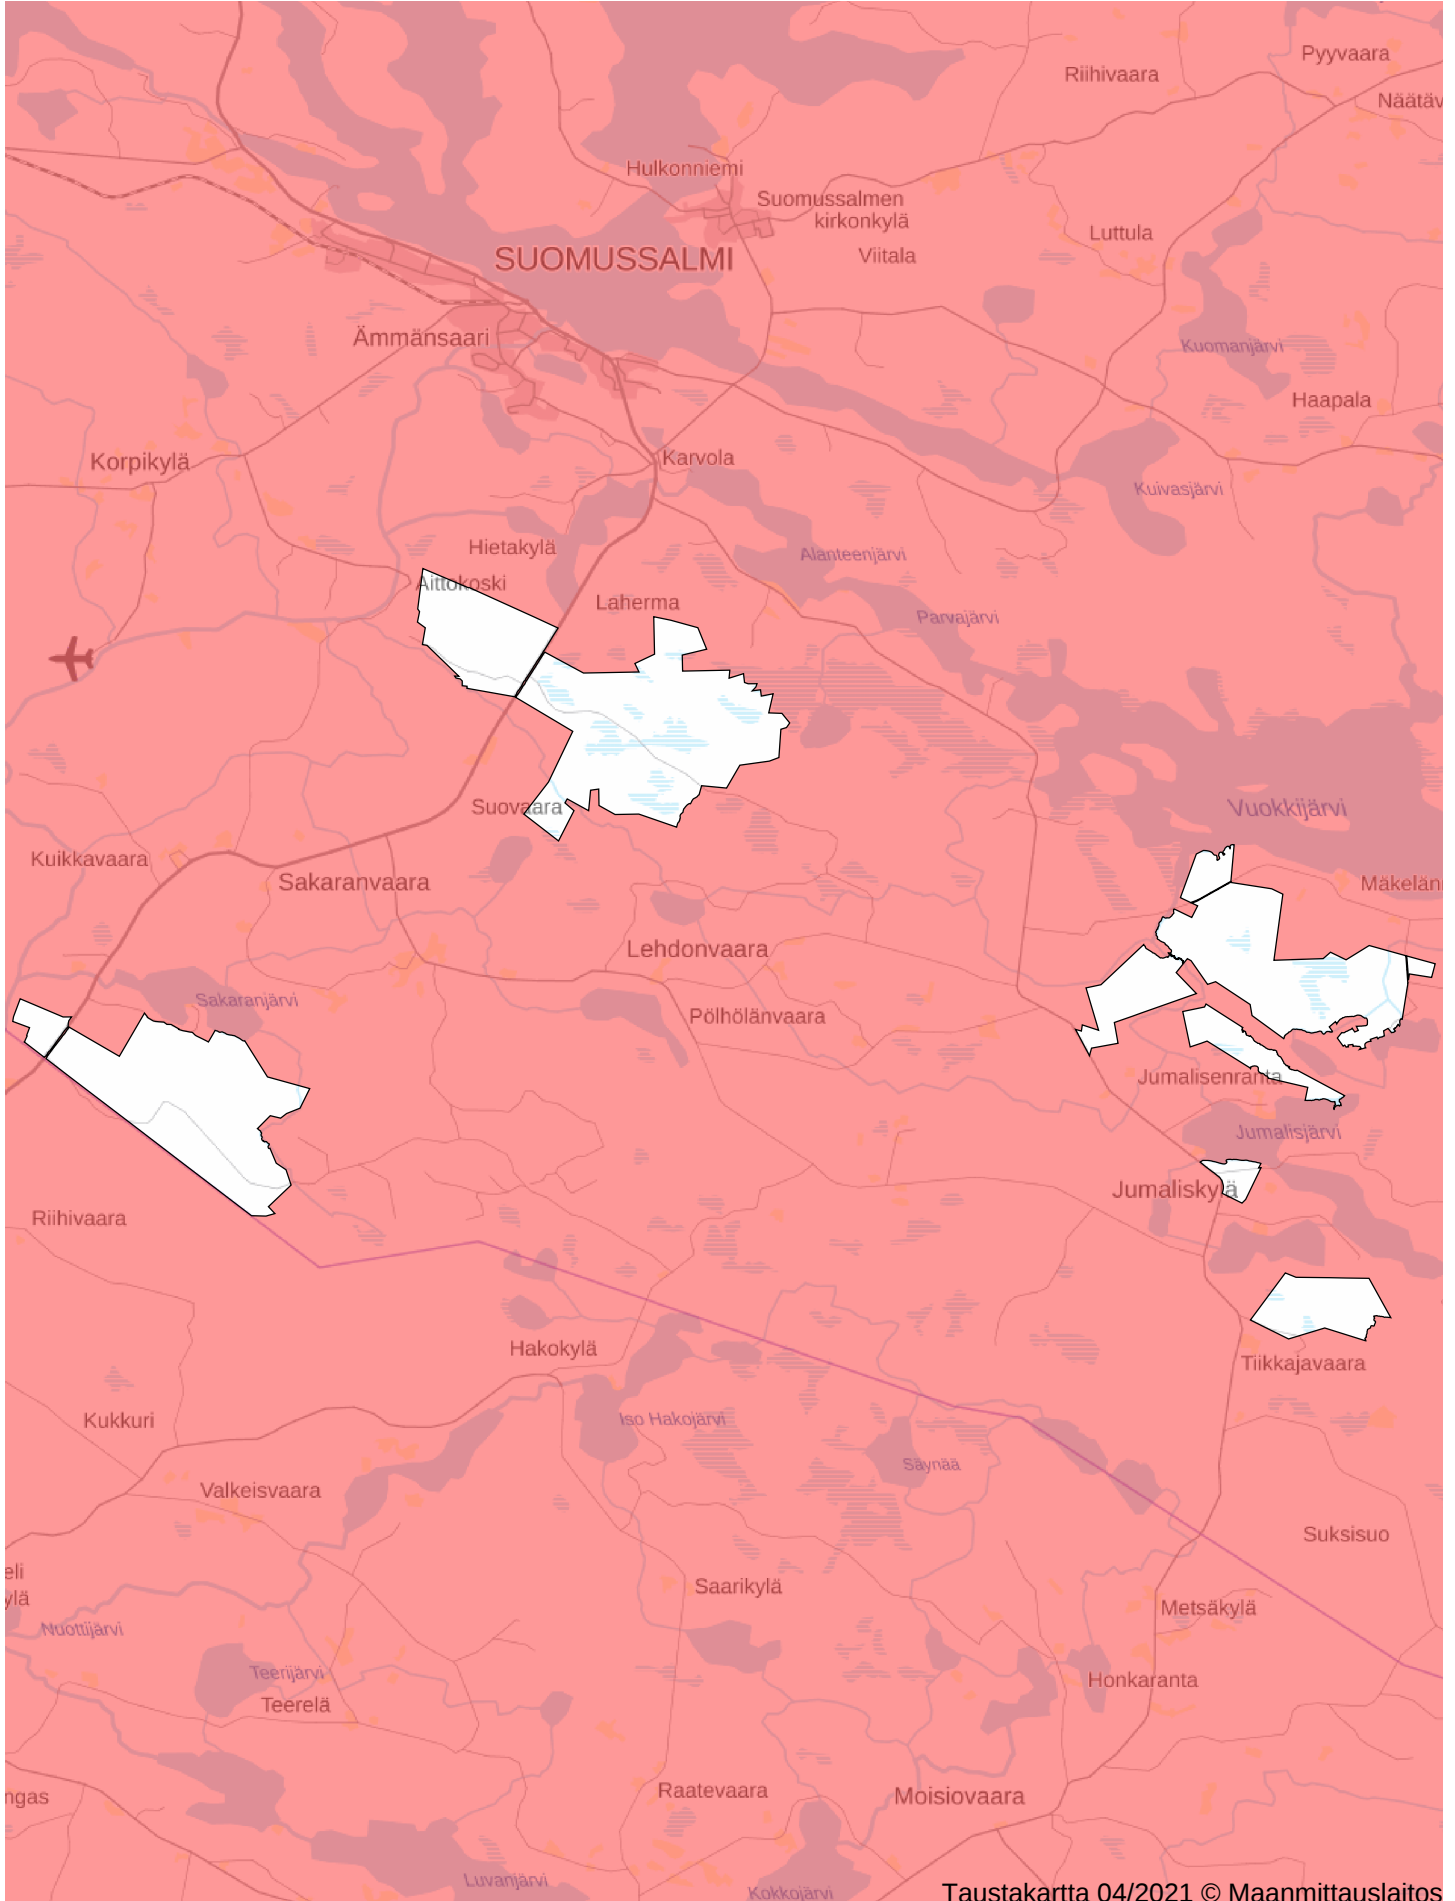

Oma riista

Kuusamon Yhteismetsä, Suomussalmi - D6DFL3NM5H

017 INDEKSIKARTTA SUOMUSSALMI (kartta ei oikeuta metsästämään alueella. Ostettu lupa määrittää metsästäminen)

Maa 4885 ha, vesi 21 ha, yhteensä 4906 ha

Valtionmaa-alue 0 ha, yksityismaa-alue 4885 ha

Taustakartta 04/2021 © Maanmittauslaitos

0km 5km 10km 15km 20km